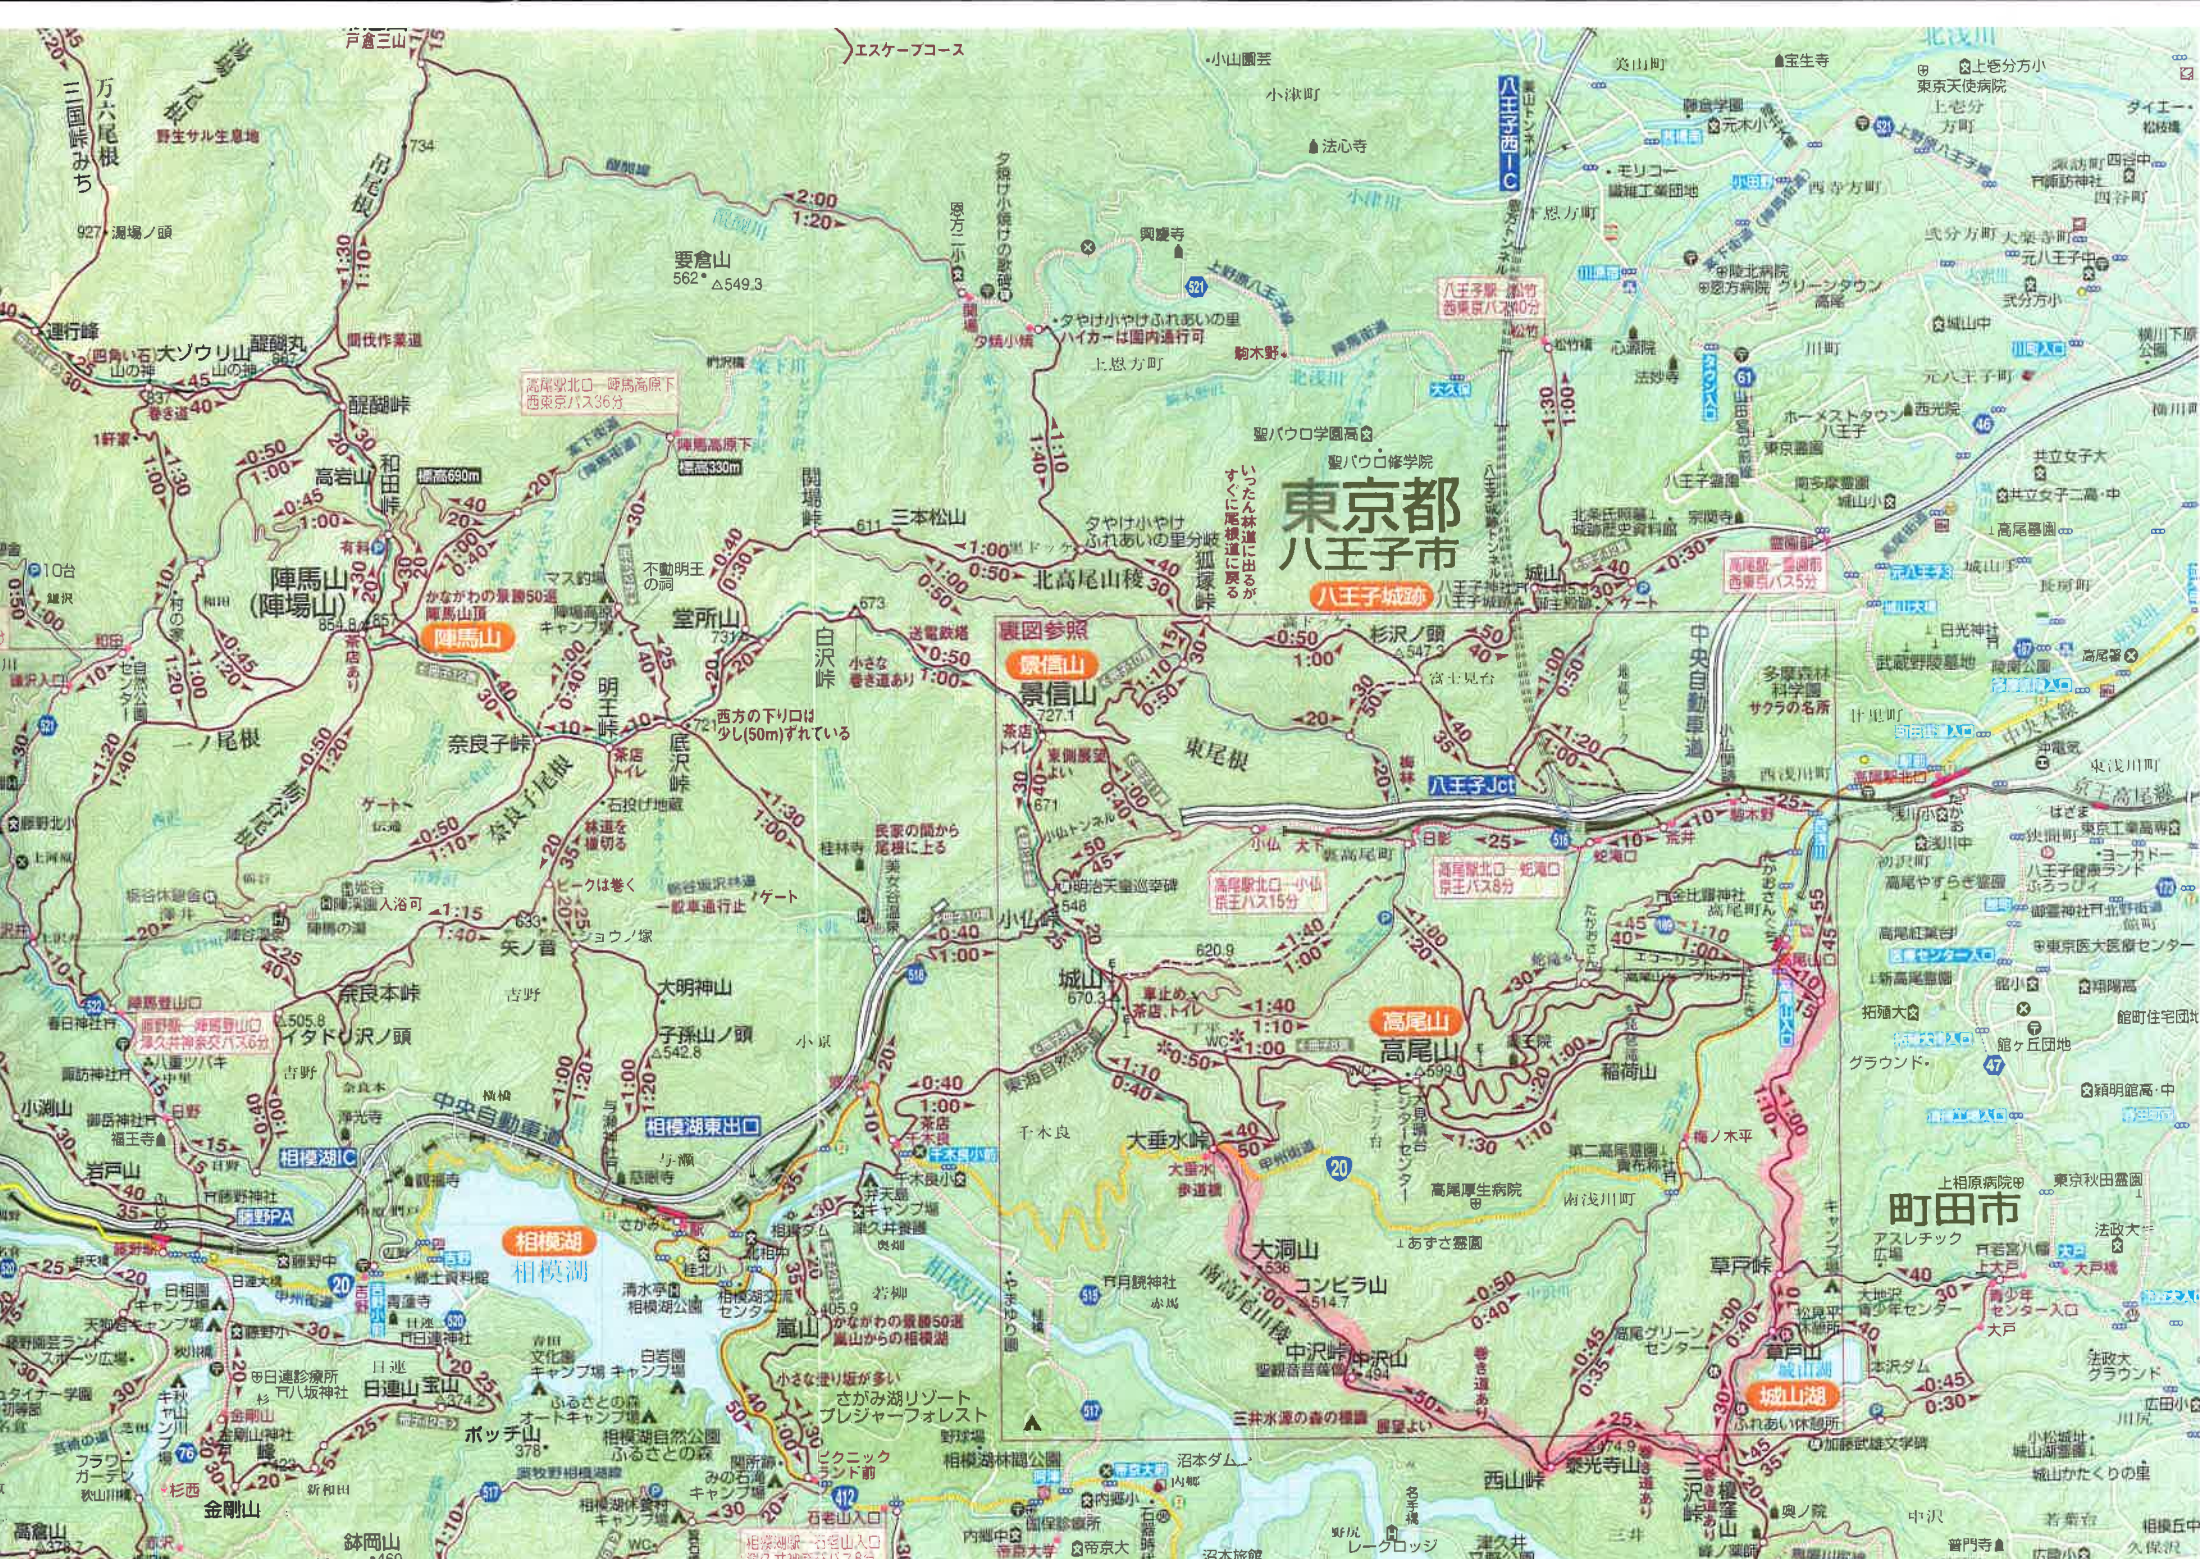

東京都 八王子市

八王子城跡

裏図参照
景信山
景信山
727.1

高尾山
高尾山
599.0

町田市

相模湖
相模湖

相模湖東出口

大洞山
大洞山
536

コンヒラ山
コンヒラ山
514.7

東京都 八王子市

八王子城跡

裏図参照
景信山
景信山
727.1

高尾山
高尾山
599.0

町田市

相模湖
相模湖

相模湖東出口

大洞山
大洞山
536

コンヒラ山
コンヒラ山
514.7