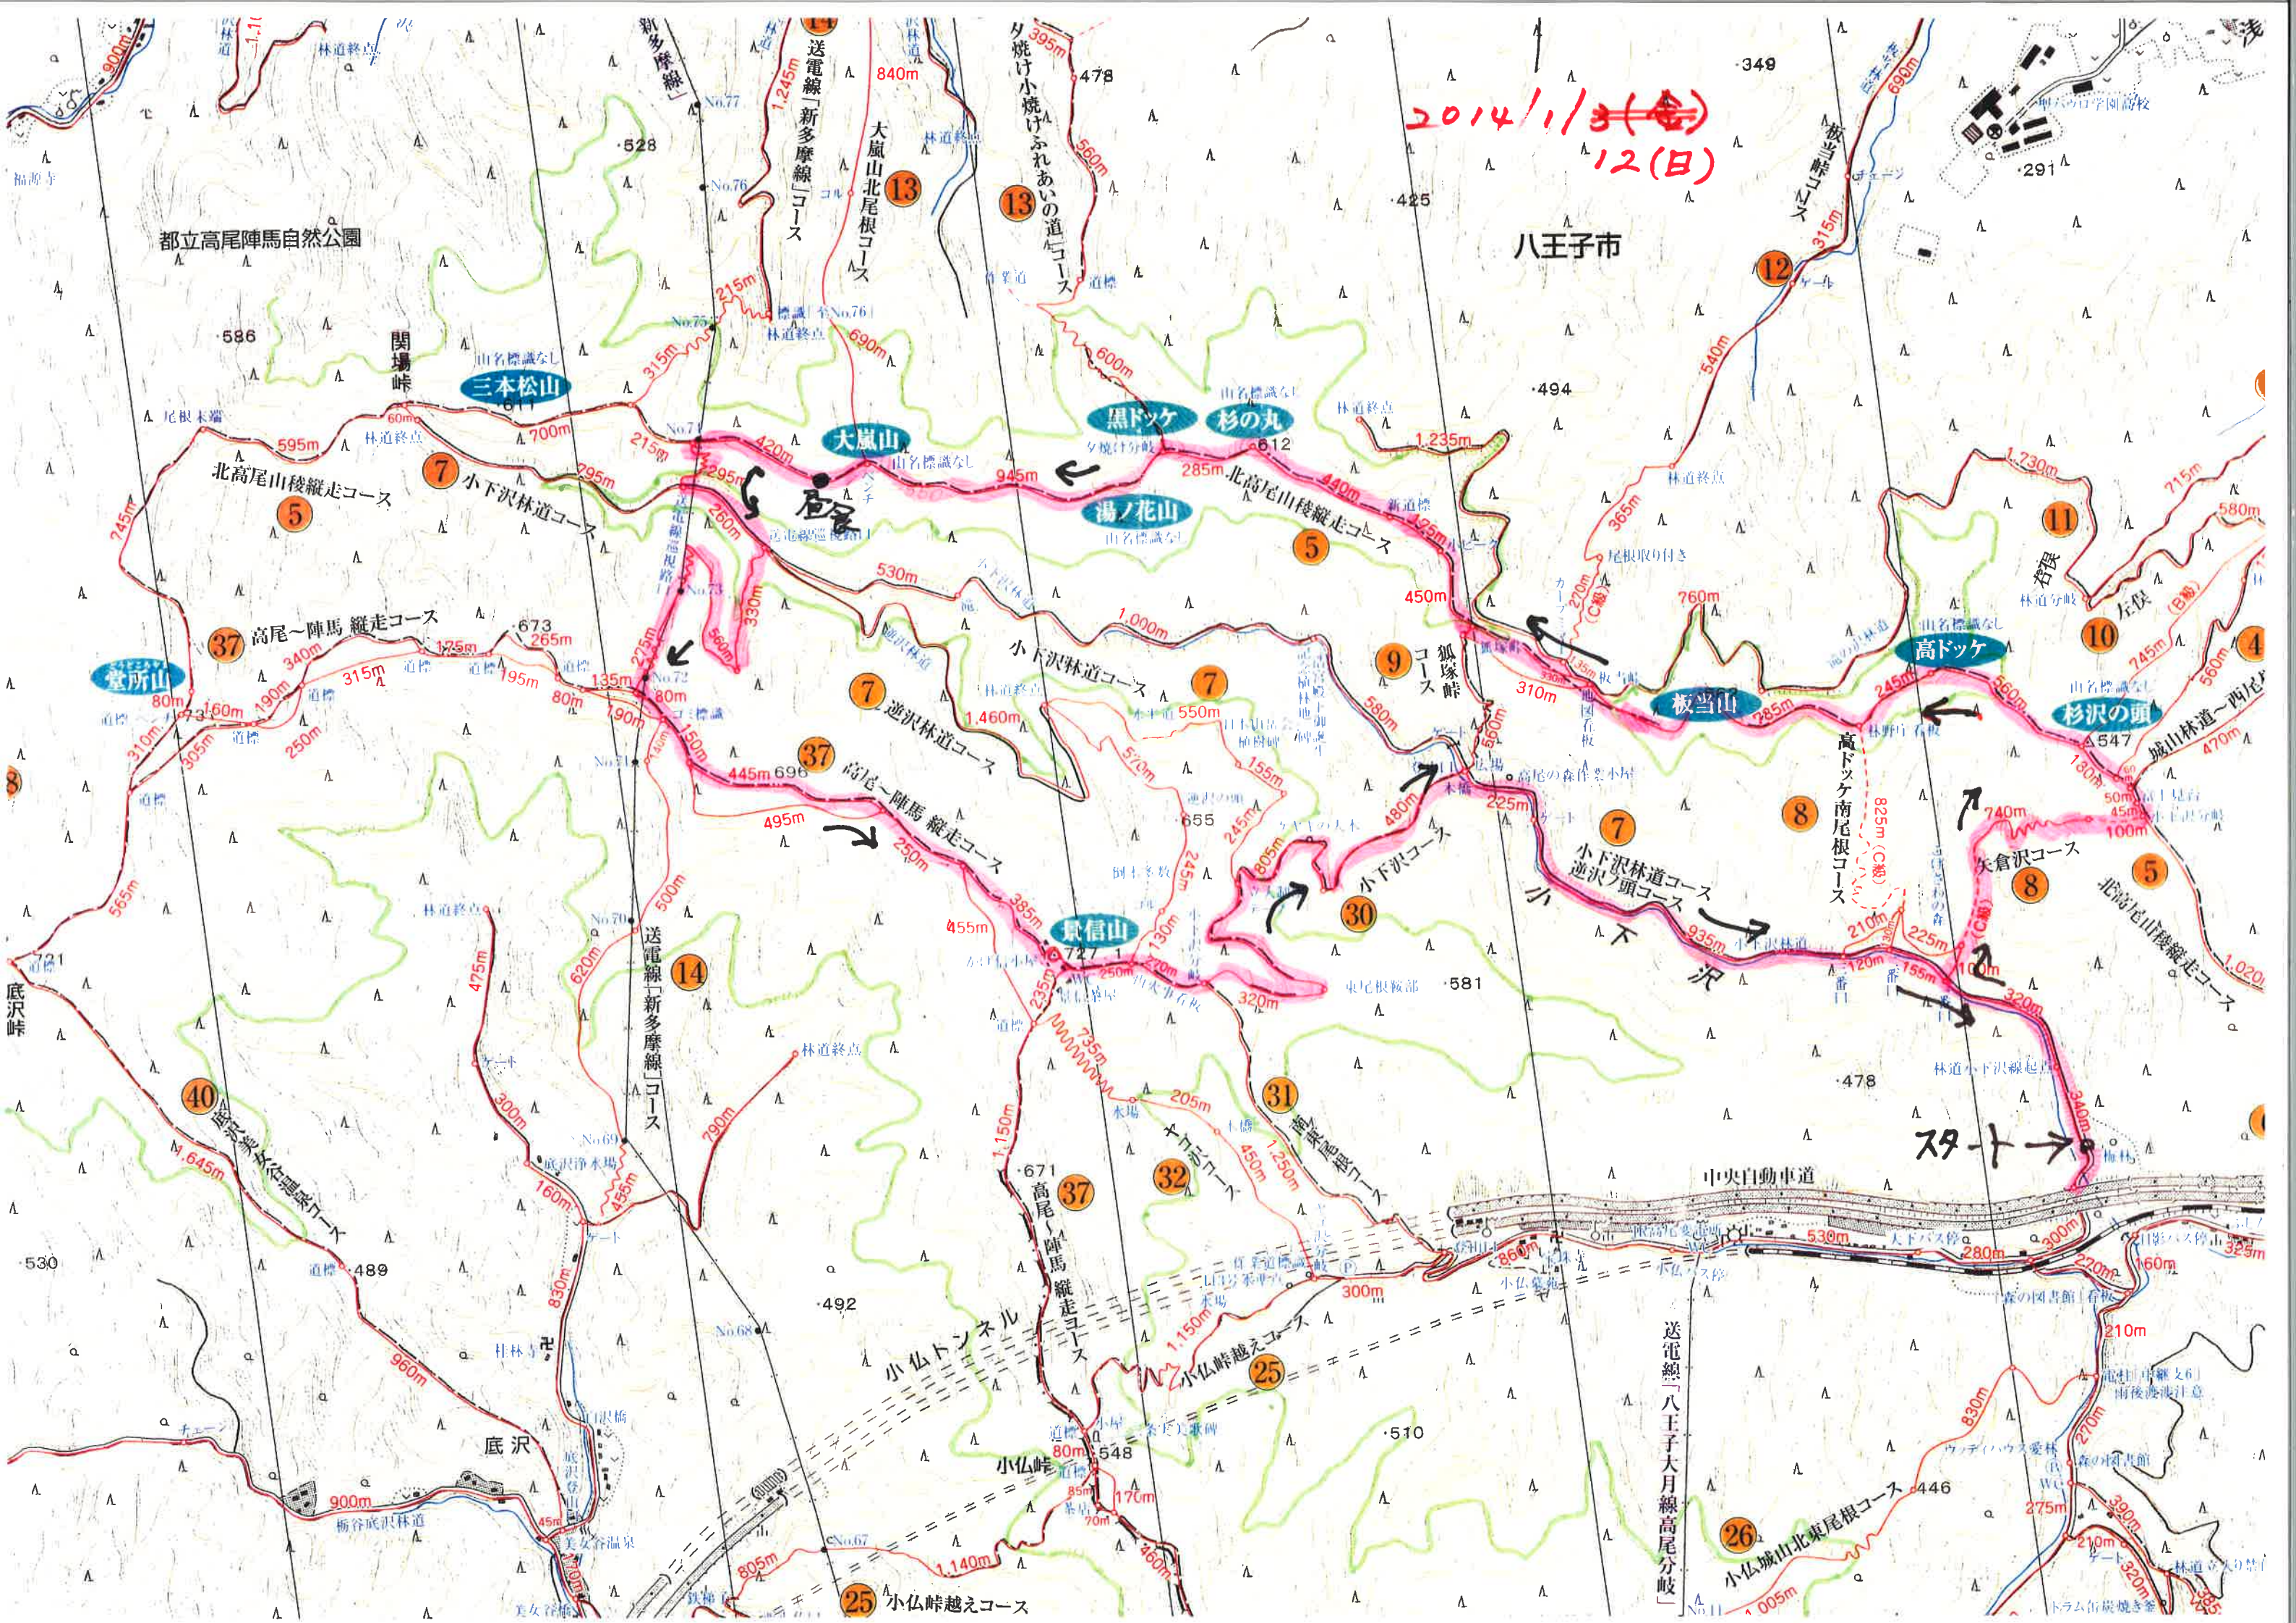

2014/1/3(金)  
12(日)

都立高尾陣馬自然公園

八王子市

三本松山

大尾山

黒ドッケ

杉の丸

湯ノ花山

板当山

高ドッケ

杉沢の頭

景信山

29

中央自動車道

底沢

小仏峠

送電線「八王子大月線高尾分岐」

小仏城山北尾根コース

小仏峠越えコース