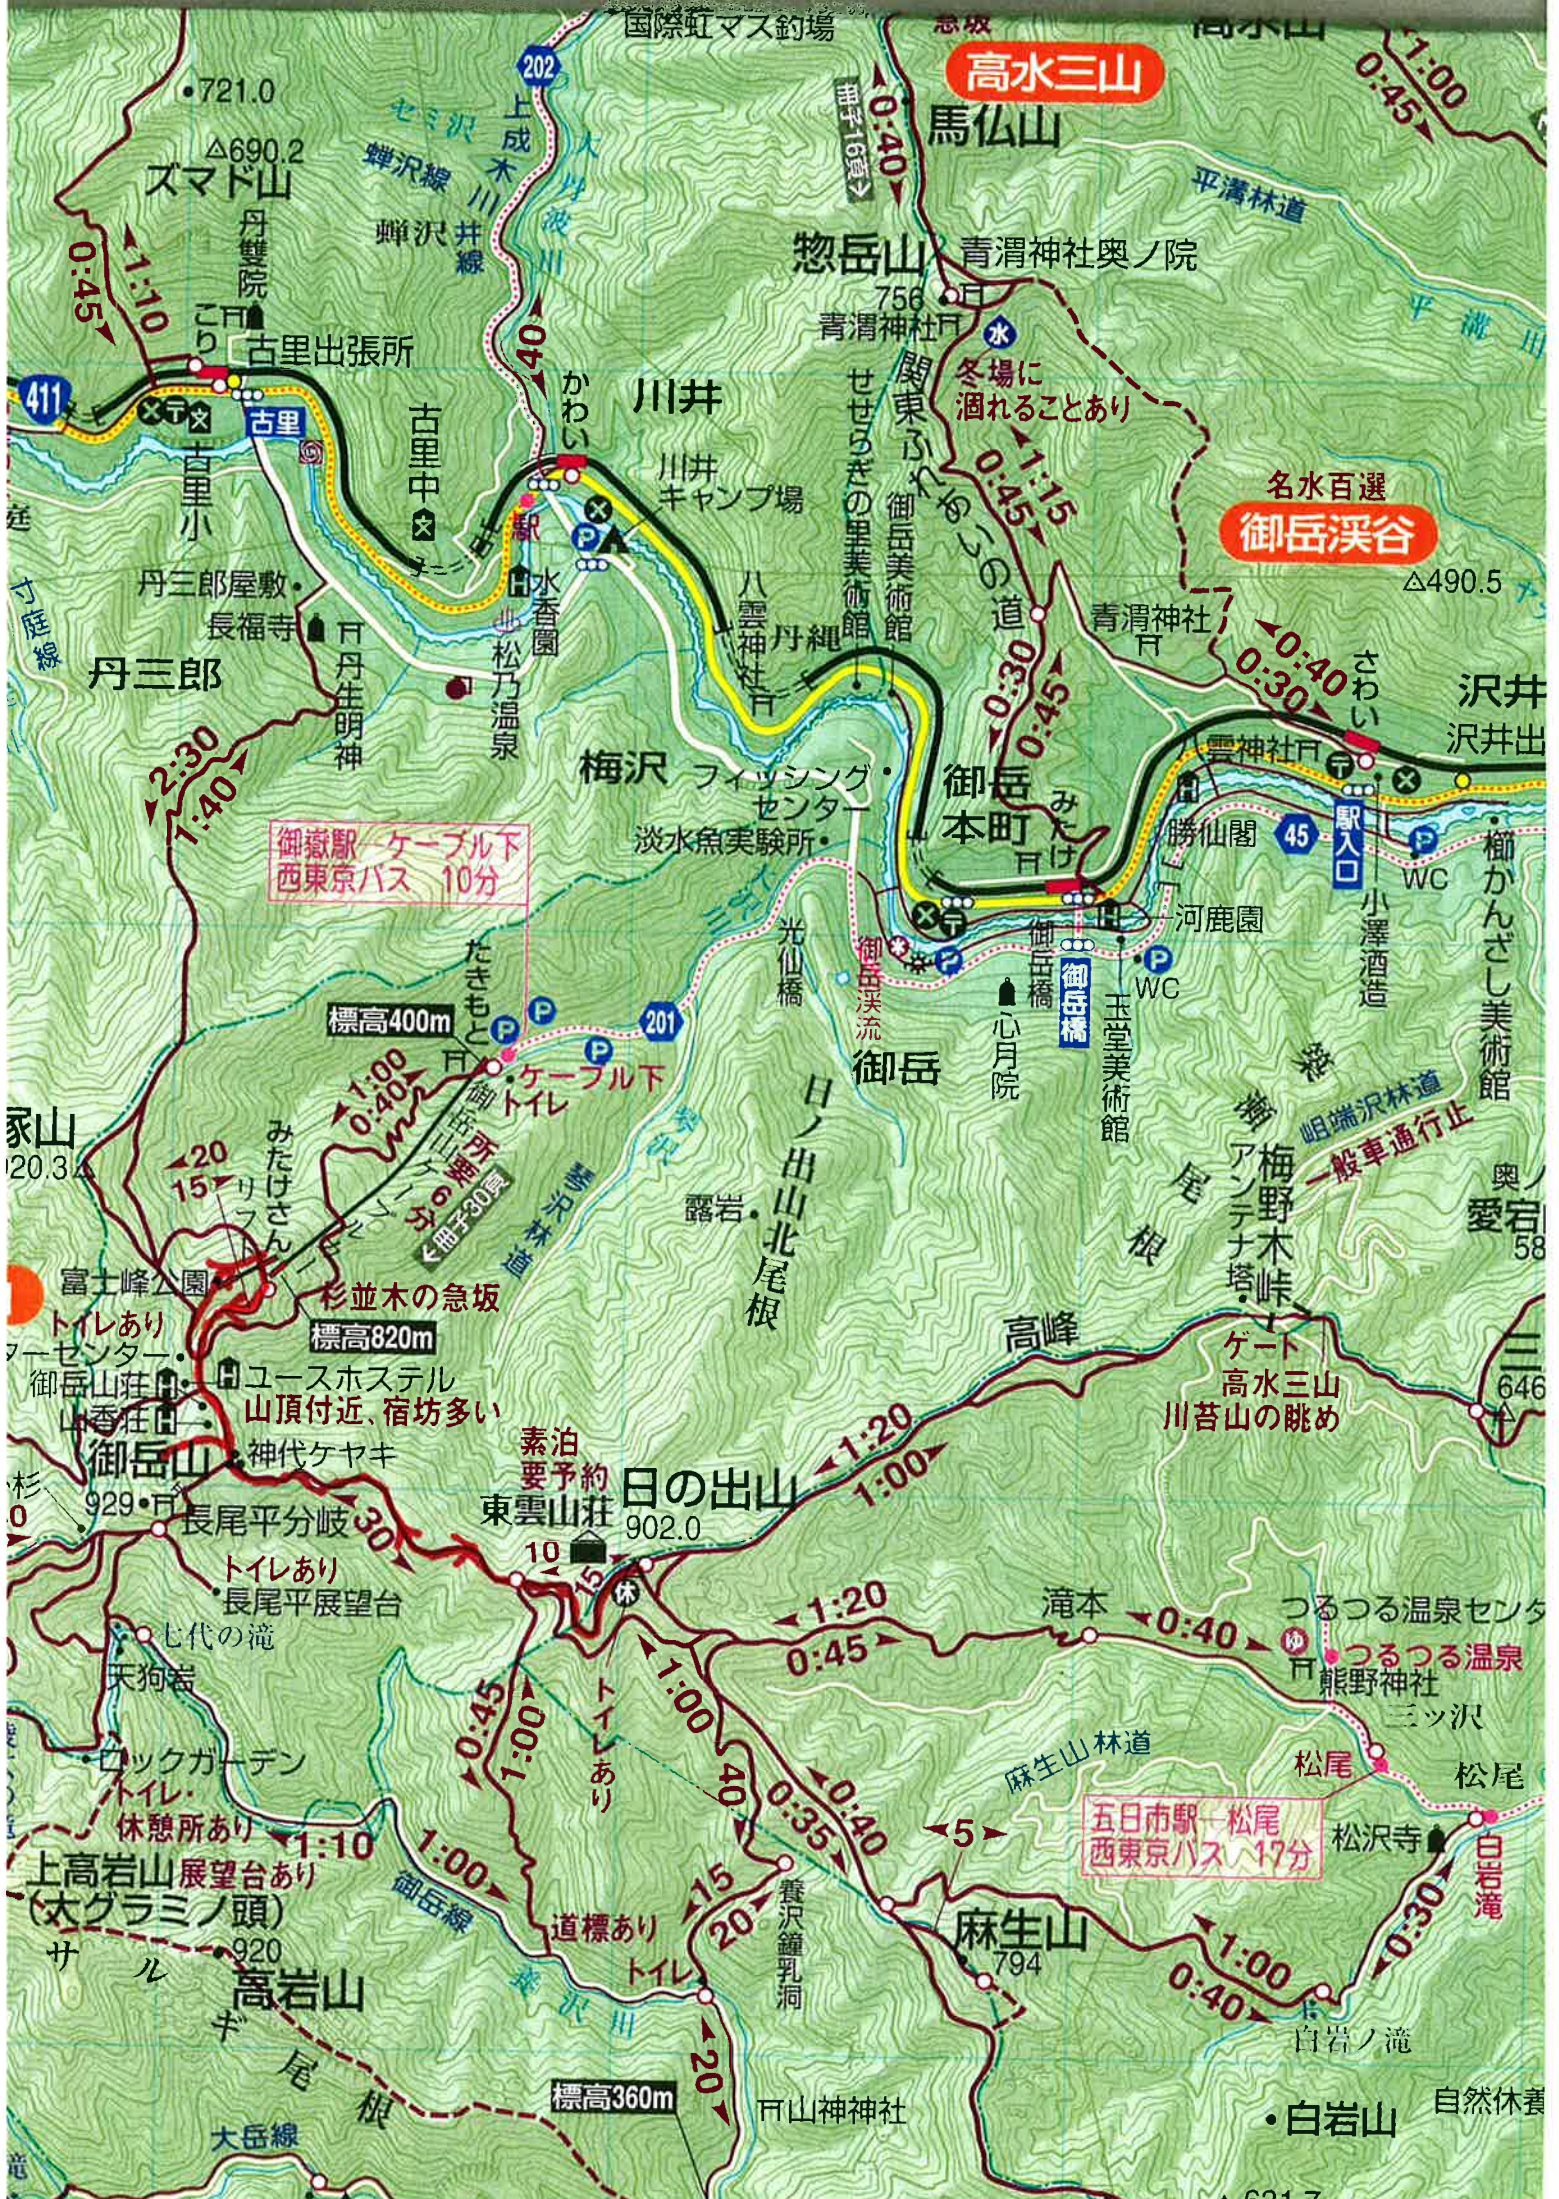

高水三山

馬仏山

惣岳山

御岳渓谷

御嶽駅 ケーブル下
西東京バス 10分

五日市駅-松尾
西東京バス 17分

高水三山

馬仏山

惣岳山

御岳渓谷

御嶽駅 ケーブル下
西東京バス 10分

五日市駅-松尾
西東京バス 17分