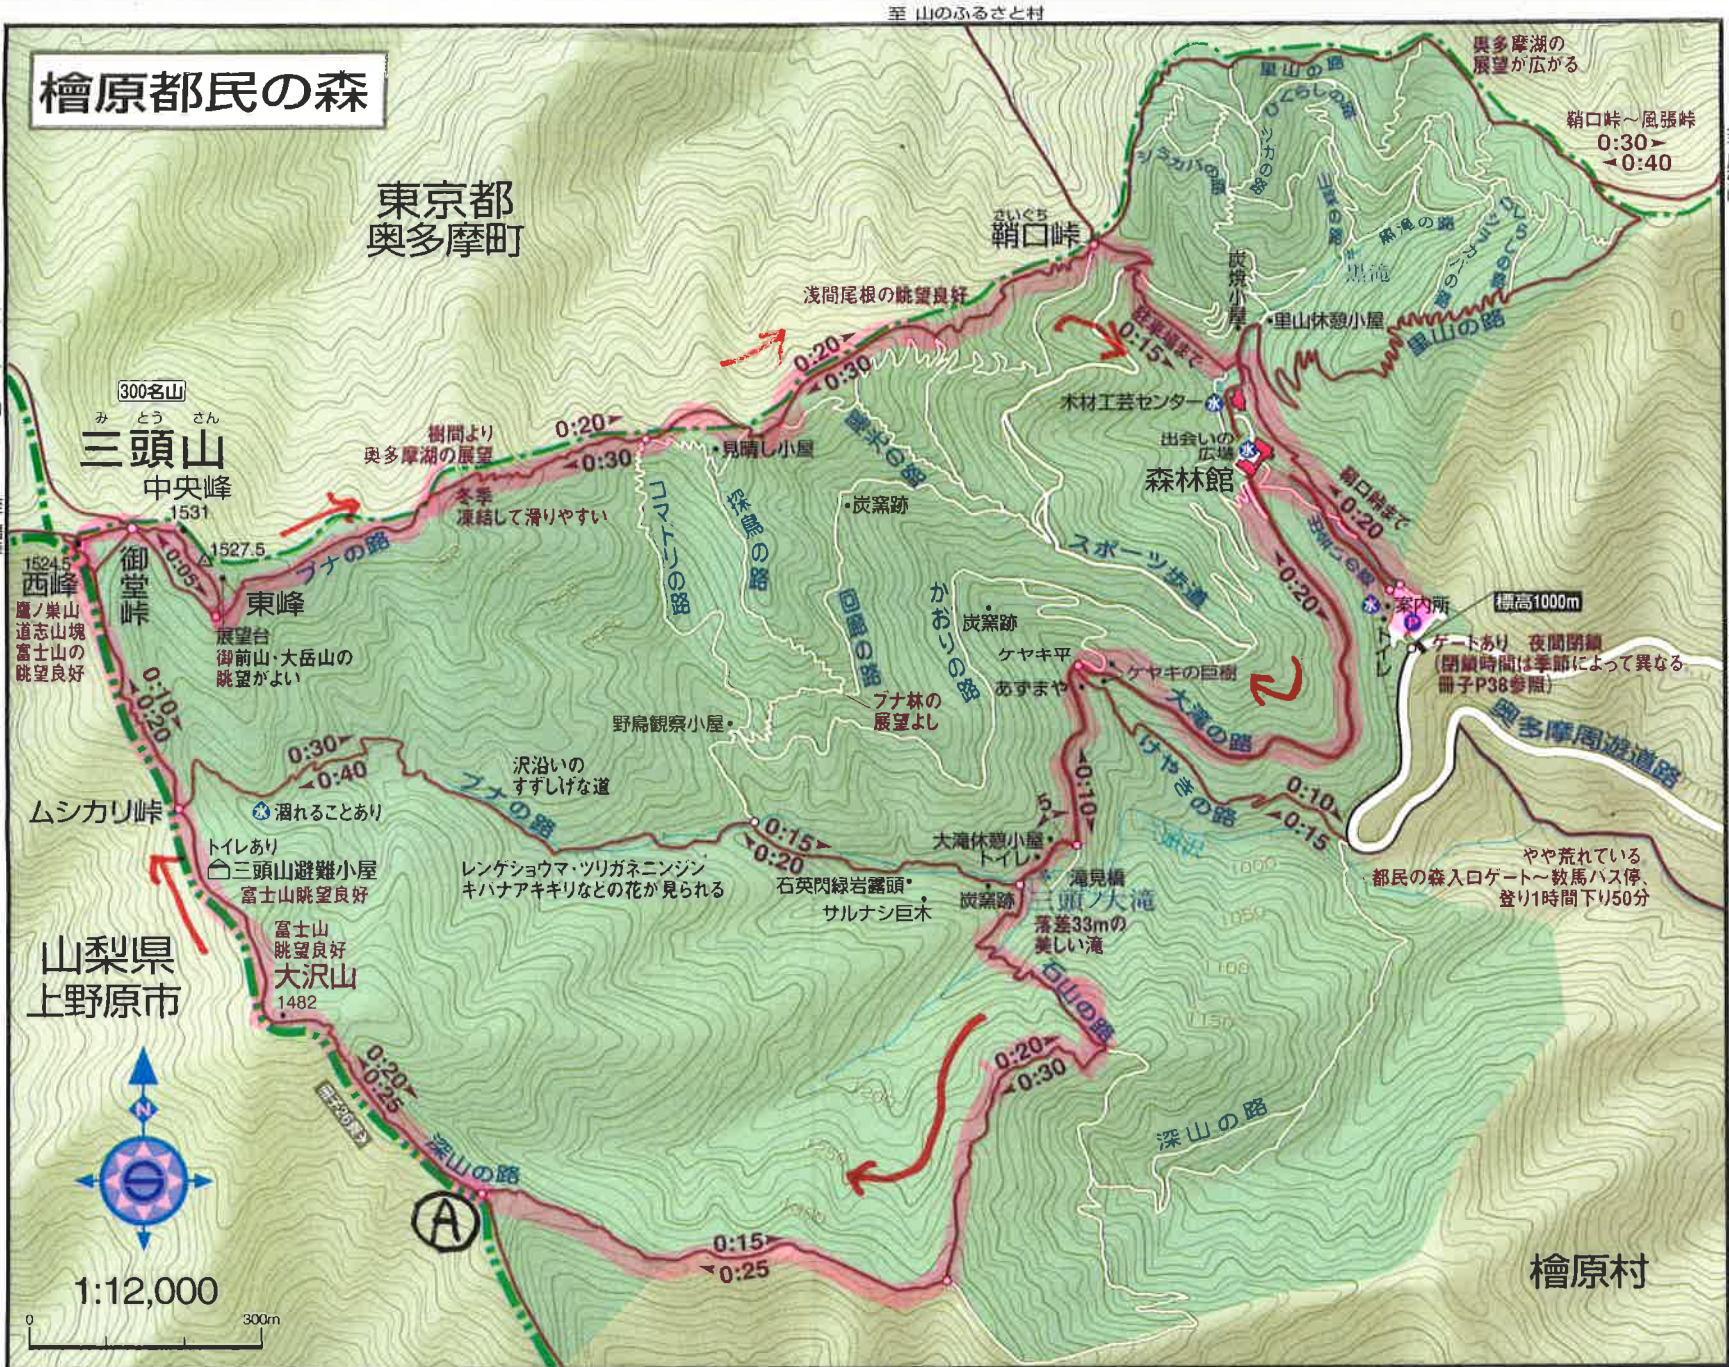

檜原都民の森

東京都
奥多摩町

至 西原峠

奥多摩駅前

至 鋸山林道