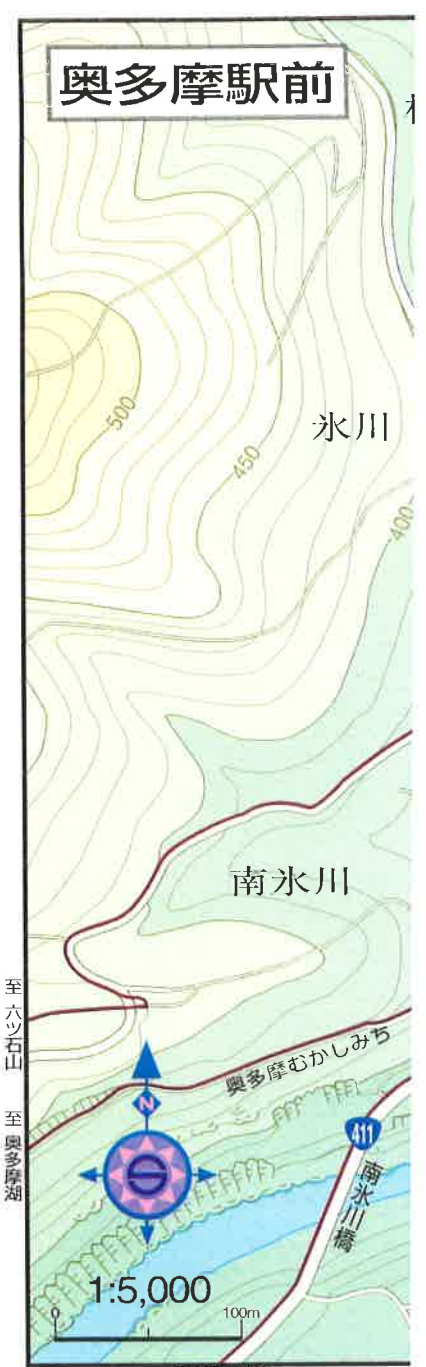

檜原都民の森

東京都
奥多摩町

至 西原峠

奥多摩駅前

至 鋸山林道